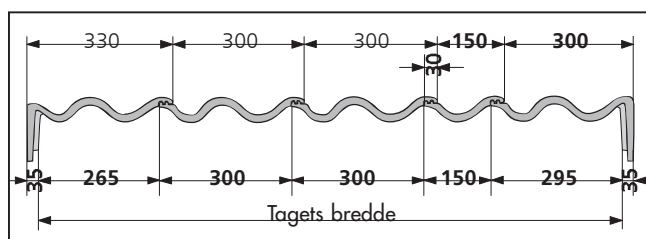

SNITTEGNING (2K)

**Vedrørende Bender Carisma
se specielle tekniske specifikationer.**