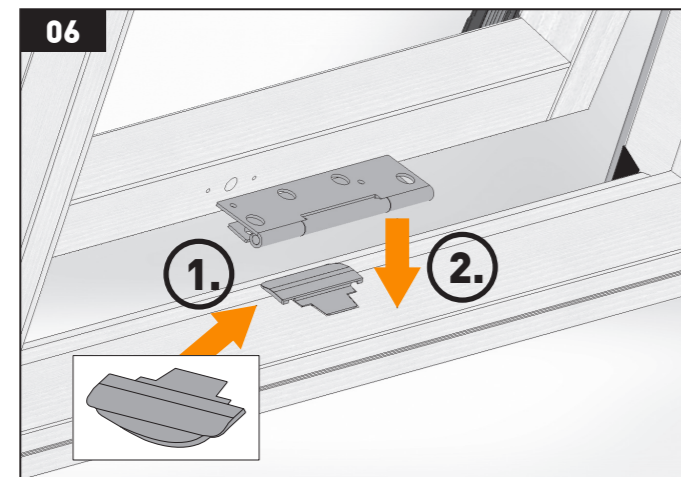

EN Please keep instructions for future reference.

Safety	Product
The product must not be put into operation until it has been fitted according to these instructions. Attention: Avoid the window opening or closing suddenly and uncontrollably during installation. Hidden wiring must comply with the national regulations (contact a qualified electrician if necessary). Installation in rooms with a high level of humidity must comply with relevant regulations (contact a qualified electrician if necessary). The plug on the mains cable is for indoor use only.	This product has been designed for use with Dakea roof windows KAV, KCV, KEV, KHV, KPA and KPV only and is not to be installed on other windows. The product is compatible with products with the io-homecontrol® logo. After installation, the window may not be manually operated. The packaging can be disposed of with usual household waste.
Power supply voltage: 230V-240V - 50Hz	Duration of full opening time: 27s
Power consumption: 40W	Operating temperature: -10°C - +40°C
Mains cable: 2x0,75 mm²	Protection degree of electric device: IP44
Mains cable length: 7m	Weight [net]: 1,75kg
Max. operational opening length: 20 cm	Dimensions: 455x48x30 mm
For more information on io-homecontrol® technology and products, please visit www.io-homecontrol.com. If you have any technical questions, please contact Altaterra Kft. (www.altaterra.eu)	

NL Bewaar deze instructies voor toekomstig gebruik.

Veiligheid	Product
Het product mag niet in werking gesteld worden vooraleer het overeenkomstig onze installatie instructies is gemonteerd. Let op: Vermijd tijdens de installatie het plots en ongecontroleerd openen en sluiten van het dakraam. Verborgen bekabeling moet voldoen aan nationale voorschriften (neem, indien nodig, contact op met een electricien). Installatie in ruimten met een hoge vochtigheidsgraad moet conform de geldende regelgeving gebeuren. (neem, indien nodig, contact op met een electricien). De stekker van de hoofdkabel is enkel geschikt voor gebruik binnenshuis.	Dit product is ontworpen om aan te sluiten op Dakea dakramen KEV, KEV, KHV, KPA en KPV en kan niet op andere dakramen geïnstalleerd worden. Dit product kan aangesloten worden op producten met het io-homecontrol® logo. Na installatie kan het dakraam niet handmatig bediend worden. De verpakking kan met het gewone huisvuil worden weggegooid.
Voedingsspanning: 230V-240V - 50Hz	Duur van de rustslag: 27s
Energieverbruik: 40W	Bedrijfstemperatuur: -10°C - +40°C
Netkabel: 2x0,75 mm²	IP-classificatie voor elektrisch apparaat: IP44
Netkabel lengte: 7m	Gewicht [netto]: 1,75kg
Maximale slaglengte: 20cm	Afmetingen: 455x48x30mm
Voor meer informatie over io-homecontrol® technologie en producten kunt u terecht op www.io-homecontrol.com. Gefelieve voor technische vragen contact op te nemen met Altaterra Kft. (www.altaterra.eu)