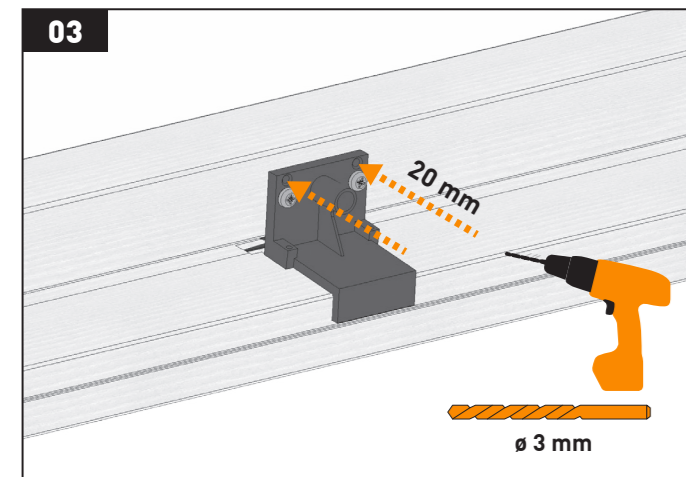

EN Please keep instructions for future reference.

Safety	Product
The product must not be put into operation until it has been fitted according to these instructions. Attention: Avoid the window opening or closing suddenly and uncontrollably during installation. Hidden wiring must comply with the national regulations (contact a qualified electrician if necessary). Installation in rooms with a high level of humidity must comply with relevant regulations (contact a qualified electrician if necessary). The plug on the mains cable is for indoor use only.	This product has been designed for use with Dakea roof windows KAV, KCV, KEV, KHV, KPA and KPV only and is not to be installed on other windows. The product is compatible with products with the io-homecontrol® logo. After installation, the window may not be manually operated. The packaging can be disposed of with usual household waste.
Power supply voltage: 230V-240V - 50Hz	Duration of full opening time: 27s
Power consumption: 40W	Operating temperature: -10°C - +40°C
Mains cable: 2x0,75 mm²	Protection degree of electric device: IP44
Mains cable length: 7m	Weight [net]: 1,75kg
Max. operational opening length: 20 cm	Dimensions: 455x48x30 mm
For more information on io-homecontrol® technology and products, please visit www.io-homecontrol.com. If you have any technical questions, please contact Altaterra Kft. (www.altaterra.eu)	

NL Bewaar deze instructies voor toekomstig gebruik.

Veiligheid	Product
Het product mag niet in werking gesteld worden vooraleer het overeenkomstig onze installatie instructies is gemonteerd. Let op: Vermijd tijdens de installatie het plots en ongecontroleerd openen en sluiten van het dakraam. Verborgen bekabeling moet voldoen aan nationale voorschriften (neem, indien nodig, contact op met een electricien). Installatie in ruimten met een hoge vochtigheidsgraad moet conform de geldende regelgeving gebeuren. (neem, indien nodig, contact op met een electricien). De stekker van de hoofdkabel is enkel geschikt voor gebruik binnenshuis.	Dit product is ontworpen om aan te sluiten op Dakea dakramen KEV, KEV, KHV, KPA en KPV en kan niet op andere dakramen geïnstalleerd worden. Dit product kan aangesloten worden op producten met het io-homecontrol® logo. Na installatie kan het dakraam niet handmatig bediend worden. De verpakking kan met het gewone huisvuil worden weggegooid.
Voedingsspanning: 230V-240V - 50Hz	Duur van de rustslag: 27s
Energieverbruik: 40W	Bedrijfstemperatuur: -10°C - +40°C
Netkabel: 2x0,75 mm²	IP-classificatie voor elektrisch apparaat: IP44
Netkabel lengte: 7m	Gewicht [netto]: 1,75kg
Maximale slaglengte: 20cm	Afmetingen: 455x48x30mm
Voor meer informatie over io-homecontrol® technologie en producten kunt u terecht op www.io-homecontrol.com. Gefelieve voor technische vragen contact op te nemen met Altaterra Kft. (www.altaterra.eu)