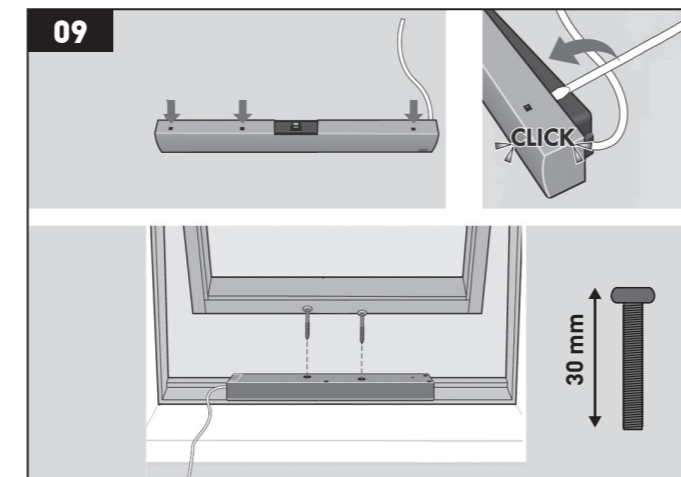

EN Please keep instructions for future reference.

Safety	Product
The product must not be put into operation until it has been fitted according to these instructions. Attention: Avoid the window opening or closing suddenly and uncontrollably during installation. Hidden wiring must comply with the national regulations (contact a qualified electrician if necessary). Installation in rooms with a high level of humidity must comply with relevant regulations (contact a qualified electrician if necessary). The plug on the mains cable is for indoor use only.	This product has been designed for use with Dakea roof windows KAV, KCV, KEV, KHV, KPA and KPV only and is not to be installed on other windows. The product is compatible with products with the io-homecontrol® logo. After installation, the window may not be manually operated. The packaging can be disposed of with usual household waste.
Power supply voltage: 230V-240V - 50Hz	Duration of full opening time: 27s
Power consumption: 40W	Operating temperature: -10°C - +40°C
Mains cable: 2x0,75 mm²	Protection degree of electric device: IP44
Mains cable length: 7m	Weight [net]: 1,75kg
Max. operational opening length: 20 cm	Dimensions: 455x48x30 mm
For more information on io-homecontrol® technology and products, please visit www.io-homecontrol.com. If you have any technical questions, please contact Altaterra Kft. (www.altaterra.eu)	

NL Bewaar deze instructies voor toekomstig gebruik.

Veiligheid	Product
Het product mag niet in werking gesteld worden vooraleer het overeenkomstig onze installatie instructies is gemonteerd. Let op: Vermijd tijdens de installatie het plots en ongecontroleerd openen en sluiten van het dakraam. Verborgen bekabeling moet voldoen aan nationale voorschriften (neem, indien nodig, contact op met een electricien). Installatie in ruimten met een hoge vochtigheidsgraad moet conform de geldende regelgeving gebeuren. (neem, indien nodig, contact op met een electricien). De stekker van de hoofdkabel is enkel geschikt voor gebruik binnenshuis.	Dit product is ontworpen om aan te sluiten op Dakea dakramen KEV, KEV, KHV, KPA en KPV en kan niet op andere dakramen geïnstalleerd worden. Dit product kan aangesloten worden op producten met het io-homecontrol® logo. Na installatie kan het dakraam niet handmatig bediend worden. De verpakking kan met het gewone huisvuil worden weggegooid.
Voedingsspanning: 230V-240V - 50Hz	Duur van de rustslag: 27s
Energieverbruik: 40W	Bedrijfstemperatuur: -10°C - +40°C
Netkabel: 2x0,75 mm²	IP-classificatie voor elektrisch apparaat: IP44
Netkabel lengte: 7m	Gewicht [netto]: 1,75kg
Maximale slaglengte: 20cm	Afmetingen: 455x48x30mm
Voor meer informatie over io-homecontrol® technologie en producten kunt u terecht op www.io-homecontrol.com. Gefelieve voor technische vragen contact op te nemen met Altaterra Kft. (www.altaterra.eu)