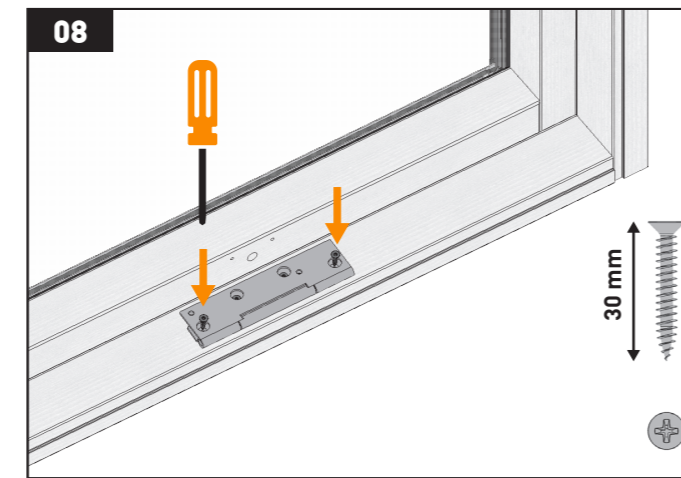

EN Please keep instructions for future reference.

Safety	Product
The product must not be put into operation until it has been fitted according to these instructions. Attention: Avoid the window opening or closing suddenly and uncontrollably during installation. Hidden wiring must comply with the national regulations (contact a qualified electrician if necessary). Installation in rooms with a high level of humidity must comply with relevant regulations (contact a qualified electrician if necessary). The plug on the mains cable is for indoor use only.	This product has been designed for use with Dakea roof windows KAV, KCV, KEV, KHV, KPA and KPV only and is not to be installed on other windows. The product is compatible with products with the io-homecontrol® logo. After installation, the window may not be manually operated. The packaging can be disposed of with usual household waste.
Power supply voltage: 230V-240V - 50Hz	Duration of full opening time: 27s
Power consumption: 40W	Operating temperature: -10°C - +40°C
Mains cable: 2x0,75 mm²	Protection degree of electric device: IP44
Mains cable length: 7m	Weight [net]: 1,75kg
Max. operational opening length: 20 cm	Dimensions: 455x48x30 mm
For more information on io-homecontrol® technology and products, please visit www.io-homecontrol.com. If you have any technical questions, please contact Altaterra Kft. (www.altaterra.eu)	

NL Bewaar deze instructies voor toekomstig gebruik.

Veiligheid	Product
Het product mag niet in werking gesteld worden vooraleer het overeenkomstig onze installatie instructies is gemonteerd. Let op: Vermijd tijdens de installatie het plots en ongecontroleerd openen en sluiten van het dakraam. Verborgen bekabeling moet voldoen aan nationale voorschriften (neem, indien nodig, contact op met een electricien). Installatie in ruimten met een hoge vochtigheidsgraad moet conform de geldende regelgeving gebeuren. (neem, indien nodig, contact op met een electricien). De stekker van de hoofdkabel is enkel geschikt voor gebruik binnenshuis.	Dit product is ontworpen om aan te sluiten op Dakea dakramen KEV, KEV, KHV, KPA en KPV en kan niet op andere dakramen geïnstalleerd worden. Dit product kan aangesloten worden op producten met het io-homecontrol® logo. Na installatie kan het dakraam niet handmatig bediend worden. De verpakking kan met het gewone huisvuil worden weggegooid.
Voedingsspanning: 230V-240V - 50Hz	Duur van de rustslag: 27s
Energieverbruik: 40W	Bedrijfstemperatuur: -10°C - +40°C
Netkabel: 2x0,75 mm²	IP-classificatie voor elektrisch apparaat: IP44
Netkabel lengte: 7m	Gewicht [netto]: 1,75kg
Maximale slaglengte: 20cm	Afmetingen: 455x48x30mm
Voor meer informatie over io-homecontrol® technologie en producten kunt u terecht op www.io-homecontrol.com. Gefelieve voor technische vragen contact op te nemen met Altaterra Kft. (www.altaterra.eu)