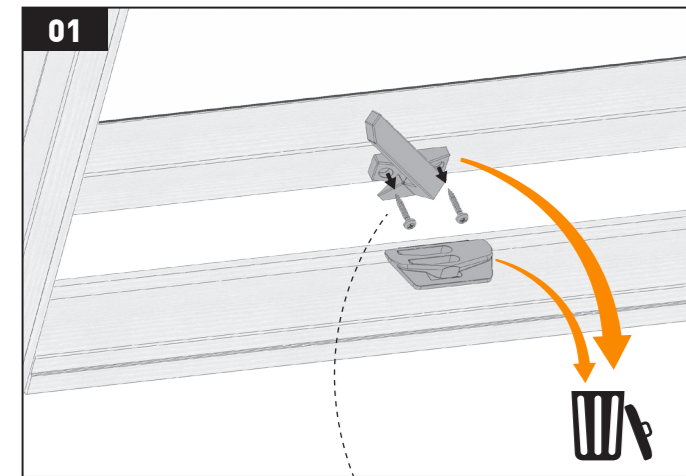

EN Please keep instructions for future reference.

Safety	Product
The product must not be put into operation until it has been fitted according to these instructions. Attention: Avoid the window opening or closing suddenly and uncontrollably during installation. Hidden wiring must comply with the national regulations (contact a qualified electrician if necessary). Installation in rooms with a high level of humidity must comply with relevant regulations (contact a qualified electrician if necessary). The plug on the mains cable is for indoor use only.	This product has been designed for use with Dakea roof windows KAV, KCV, KEV, KHV, KPA and KPV only and is not to be installed on other windows. The product is compatible with products with the io-homecontrol® logo. After installation, the window may not be manually operated. The packaging can be disposed of with usual household waste.
Power supply voltage: 230V-240V - 50Hz	Duration of full opening time: 27s
Power consumption: 40W	Operating temperature: -10°C - +40°C
Mains cable: 2x0,75 mm²	Protection degree of electric device: IP44
Mains cable length: 7m	Weight [net]: 1,75kg
Max. operational opening length: 20 cm	Dimensions: 455x48x30 mm
For more information on io-homecontrol® technology and products, please visit www.io-homecontrol.com. If you have any technical questions, please contact Altaterra Kft. (www.altaterra.eu)	

NL Bewaar deze instructies voor toekomstig gebruik.

Veiligheid	Product
Het product mag niet in werking gesteld worden vooraleer het overeenkomstig onze installatie instructies is gemonteerd. Let op: Vermijd tijdens de installatie het plots en ongecontroleerd openen en sluiten van het dakraam. Verborgen bekabeling moet voldoen aan nationale voorschriften (neem, indien nodig, contact op met een electricien). Installatie in ruimten met een hoge vochtigheidsgraad moet conform de geldende regelgeving gebeuren. (neem, indien nodig, contact op met een electricien). De stekker van de hoofdkabel is enkel geschikt voor gebruik binnenshuis.	Dit product is ontworpen om aan te sluiten op Dakea dakramen KEV, KEV, KHV, KPA en KPV en kan niet op andere dakramen geïnstalleerd worden. Dit product kan aangesloten worden op producten met het io-homecontrol® logo. Na installatie kan het dakraam niet handmatig bediend worden. De verpakking kan met het gewone huisvuil worden weggegooid.
Voedingsspanning: 230V-240V - 50Hz	Duur van de rustslag: 27s
Energieverbruik: 40W	Bedrijfstemperatuur: -10°C - +40°C
Netkabel: 2x0,75 mm²	IP-classificatie voor elektrisch apparaat: IP44
Netkabel lengte: 7m	Gewicht [netto]: 1,75kg
Maximale slaglengte: 20cm	Afmetingen: 455x48x30mm
Voor meer informatie over io-homecontrol® technologie en producten kunt u terecht op www.io-homecontrol.com. Gefelieve voor technische vragen contact op te nemen met Altaterra Kft. (www.altaterra.eu)