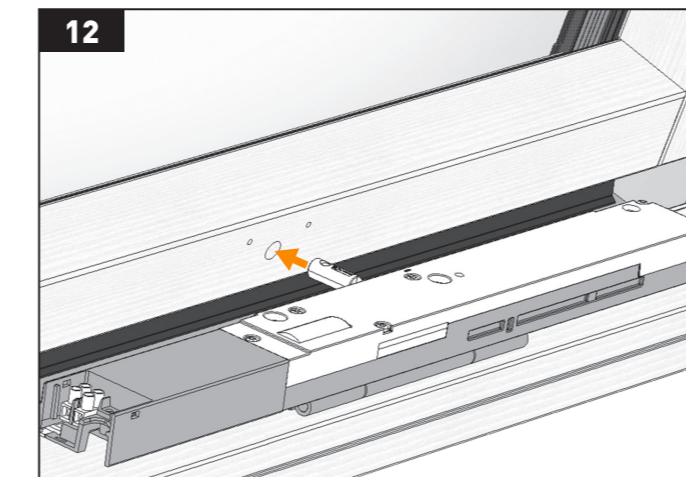

EN Please keep instructions for future reference.

Safety	Product
The product must not be put into operation until it has been fitted according to these instructions. Attention: Avoid the window opening or closing suddenly and uncontrollably during installation. Hidden wiring must comply with the national regulations (contact a qualified electrician if necessary). Installation in rooms with a high level of humidity must comply with relevant regulations (contact a qualified electrician if necessary). The plug on the mains cable is for indoor use only.	This product has been designed for use with Dakea roof windows KAV, KCV, KEV, KHV, KPA and KPV only and is not to be installed on other windows. The product is compatible with products with the io-homecontrol® logo. After installation, the window may not be manually operated. The packaging can be disposed of with usual household waste.
Power supply voltage: 230V-240V - 50Hz	Duration of full opening time: 27s
Power consumption: 40W	Operating temperature: -10°C - +40°C
Mains cable: 2x0,75 mm²	Protection degree of electric device: IP44
Mains cable length: 7m	Weight [net]: 1,75kg
Max. operational opening length: 20 cm	Dimensions: 455x48x30 mm
For more information on io-homecontrol® technology and products, please visit www.io-homecontrol.com. If you have any technical questions, please contact Altaterra Kft. (www.altaterra.eu)	

NL Bewaar deze instructies voor toekomstig gebruik.

Veiligheid	Product
Het product mag niet in werking gesteld worden vooraleer het overeenkomstig onze installatie instructies is gemonteerd. Let op: Vermijd tijdens de installatie het plots en ongecontroleerd openen en sluiten van het dakraam. Verborgen bekabeling moet voldoen aan nationale voorschriften (neem, indien nodig, contact op met een electricien). Installatie in ruimten met een hoge vochtigheidsgraad moet conform de geldende regelgeving gebeuren. (neem, indien nodig, contact op met een electricien). De stekker van de hoofdkabel is enkel geschikt voor gebruik binnenshuis.	Dit product is ontworpen om aan te sluiten op Dakea dakramen KEV, KEV, KHV, KPA en KPV en kan niet op andere dakramen geïnstalleerd worden. Dit product kan aangesloten worden op producten met het io-homecontrol® logo. Na installatie kan het dakraam niet handmatig bediend worden. De verpakking kan met het gewone huisvuil worden weggegooid.
Voedingsspanning: 230V-240V - 50Hz	Duur van de rustslag: 27s
Energieverbruik: 40W	Bedrijfstemperatuur: -10°C - +40°C
Netkabel: 2x0,75 mm²	IP-classificatie voor elektrisch apparaat: IP44
Netkabel lengte: 7m	Gewicht [netto]: 1,75kg
Maximale slaglengte: 20cm	Afmetingen: 455x48x30mm
Voor meer informatie over io-homecontrol® technologie en producten kunt u terecht op www.io-homecontrol.com. Gefelieve voor technische vragen contact op te nemen met Altaterra Kft. (www.altaterra.eu)