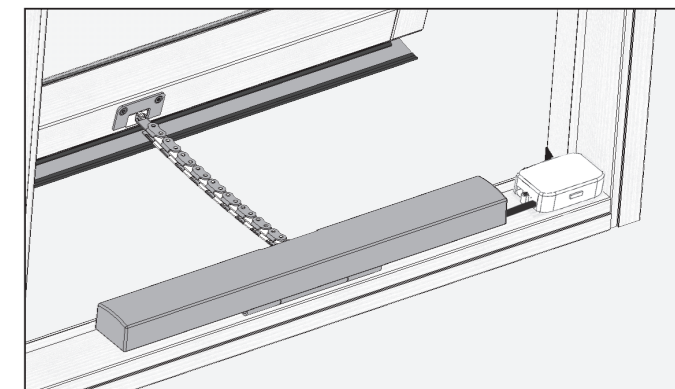

AMC100 ELECTRIC OPENER