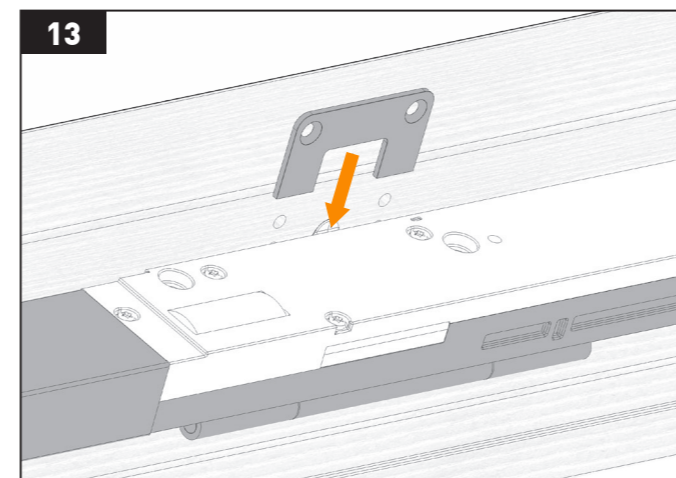

Siguranță	Produsul
Produsul nu trebuie pus în funcțiune până când nu este instalat conform acestor instrucțiuni	Acest produs a fost creat pentru a fi utilizat doar la ferestrele de mansardă Dakea KAV, KCV, KEV, KHV, KPA și KPV și nu poate fi instalat pe alte ferestre.
Atenție: Evitați deschiderea sau închiderea bruscă și necontrolată a ferestrei în timpul instalării	Acest produs este compatibil cu produsele care au logo-ul io-homecontrol
Pozarea cablurilor trebuie făcută conform reglementărilor naționale (contactați un electrician calificat dacă este necesar)	După instalare, fereastra nu mai poate fi deschisă manual
Instalarea într-o cameră cu umiditate ridicată trebuie făcută conform reglementărilor naționale (contactați un electrician calificat dacă este necesar)	Ambalajul poate fi aruncat cu deșeurile menajere obișnuite
Ștecherul cablului de alimentare este doar pentru utilizare la interior	Durata de deschidere completă: 27s
Tensiune de alimentare: 230V - 240V - 50Hz	Temperatura de lucru: -10°C - +40°C
Consum de energie: 40W	Gradul de protecție: IP44
Cablu de alimentare: 2x0,75 mm²	Greutatea (net): 1,75kg
Lungimea cablului de alimentare: 7m	Dimensiunea: 455x48x30mm
Lungimea maximă a cursei: 20cm	
Pentru mai multe informații despre tehnologia și produsele io-homecontrol, vă rugăm vizitați www.io-homecontrol.com. Dacă aveți întrebări tehnice, vă rugăm contactați Altaterra Kft. (www.altaterra.eu).