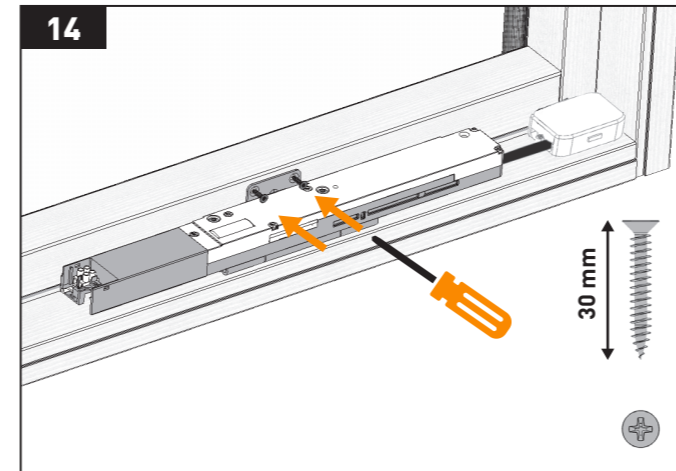

Siguranță	Produsul
Produsul nu trebuie pus în funcțiune până când nu este instalat conform acestor instrucțiuni	Acest produs a fost creat pentru a fi utilizat doar la ferestrele de mansardă Dakea KAV, KCV, KEV, KHV, KPA și KPV și nu poate fi instalat pe alte ferestre.
Atenție: Evitați deschiderea sau închiderea bruscă și necontrolată a ferestrei în timpul instalării	Acest produs este compatibil cu produsele care au logo-ul io-homecontrol
Pozarea cablurilor trebuie făcută conform reglementărilor naționale (contactați un electrician calificat dacă este necesar)	După instalare, fereastra nu mai poate fi deschisă manual
Instalarea într-o cameră cu umiditate ridicată trebuie făcută conform reglementărilor naționale (contactați un electrician calificat dacă este necesar)	Ambalajul poate fi aruncat cu deșeurile menajere obișnuite
Ștecherul cablului de alimentare este doar pentru utilizare la interior	Durata de deschidere completă: 27s
Tensiune de alimentare: 230V - 240V - 50Hz	Temperatura de lucru: -10°C - +40°C
Consum de energie: 40W	Gradul de protecție: IP44
Cablu de alimentare: 2x0,75 mm²	Greutatea (net): 1,75kg
Lungimea cablului de alimentare: 7m	Dimensiunea: 455x48x30mm
Lungimea maximă a cursei: 20cm	
Pentru mai multe informații despre tehnologia și produsele io-homecontrol, vă rugăm vizitați www.io-homecontrol.com. Dacă aveți întrebări tehnice, vă rugăm contactați Altaterra Kft. (www.altaterra.eu).