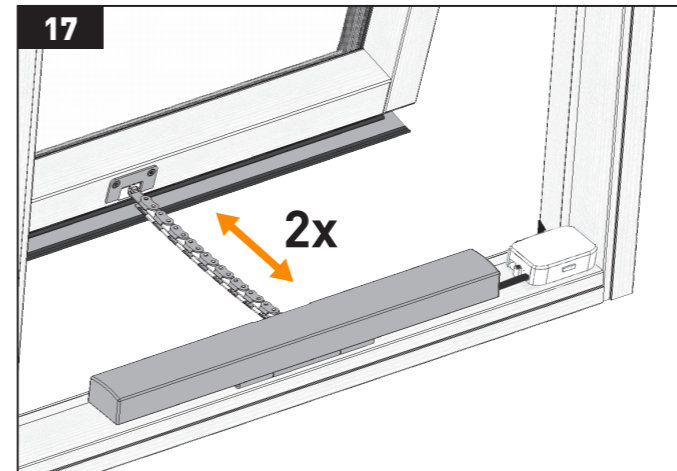

Siguranță	Produsul
Produsul nu trebuie pus în funcțiune până când nu este instalat conform acestor instrucțiuni	Acest produs a fost creat pentru a fi utilizat doar la ferestrele de mansardă Dakea KAV, KCV, KEV, KHV, KPA și KPV și nu poate fi instalat pe alte ferestre.
Atenție: Evitați deschiderea sau închiderea bruscă și necontrolată a ferestrei în timpul instalării	Acest produs este compatibil cu produsele care au logo-ul io-homecontrol
Pozarea cablurilor trebuie făcută conform reglementărilor naționale (contactați un electrician calificat dacă este necesar)	După instalare, fereastra nu mai poate fi deschisă manual
Instalarea într-o cameră cu umiditate ridicată trebuie făcută conform reglementărilor naționale (contactați un electrician calificat dacă este necesar)	Ambalajul poate fi aruncat cu deșeurile menajere obișnuite
Ștecherul cablului de alimentare este doar pentru utilizare la interior	Durata de deschidere completă: 27s
Tensiune de alimentare: 230V - 240V - 50Hz	Temperatura de lucru: -10°C - +40°C
Consum de energie: 40W	Gradul de protecție: IP44
Cablu de alimentare: 2x0,75 mm²	Greutatea (net): 1,75kg
Lungimea cablului de alimentare: 7m	Dimensiunea: 455x48x30mm
Lungimea maximă a cursei: 20cm	
Pentru mai multe informații despre tehnologia și produsele io-homecontrol, vă rugăm vizitați www.io-homecontrol.com. Dacă aveți întrebări tehnice, vă rugăm contactați Altaterra Kft. (www.altaterra.eu).