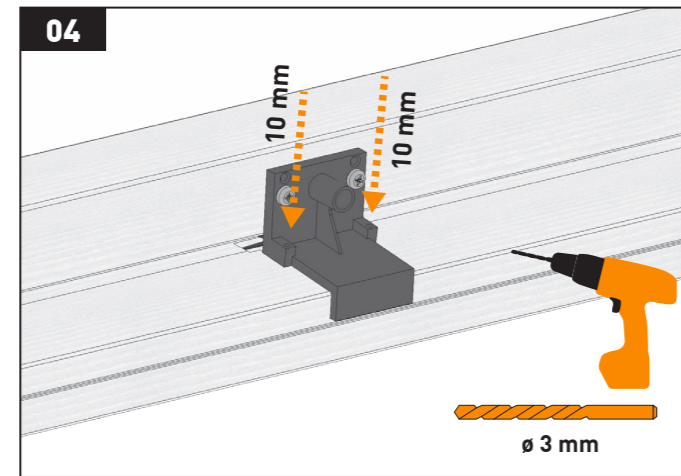

EN Please keep instructions for future reference.

Safety	Product
The product must not be put into operation until it has been fitted according to these instructions. Attention: Avoid the window opening or closing suddenly and uncontrollably during installation. Hidden wiring must comply with the national regulations (contact a qualified electrician if necessary). Installation in rooms with a high level of humidity must comply with relevant regulations (contact a qualified electrician if necessary). The plug on the mains cable is for indoor use only.	This product has been designed for use with Dakea roof windows KAV, KCV, KEV, KHV, KPA and KPV only and is not to be installed on other windows. The product is compatible with products with the io-homecontrol® logo. After installation, the window may not be manually operated. The packaging can be disposed of with usual household waste.
Power supply voltage: 230V-240V - 50Hz	Duration of full opening time: 27s
Power consumption: 40W	Operating temperature: -10°C - +40°C
Mains cable: 2x0,75 mm²	Protection degree of electric device: IP44
Mains cable length: 7m	Weight [net]: 1,75kg
Max. operational opening length: 20 cm	Dimensions: 455x48x30 mm
For more information on io-homecontrol® technology and products, please visit www.io-homecontrol.com. If you have any technical questions, please contact Altaterra Kft. (www.altaterra.eu)	

NL Bewaar deze instructies voor toekomstig gebruik.

Veiligheid	Product
Het product mag niet in werking gesteld worden vooraleer het overeenkomstig onze installatie instructies is gemonteerd. Let op: Vermijd tijdens de installatie het plots en ongecontroleerd openen en sluiten van het dakraam. Verborgen bekabeling moet voldoen aan nationale voorschriften (neem, indien nodig, contact op met een electricien). Installatie in ruimten met een hoge vochtigheidsgraad moet conform de geldende regelgeving gebeuren. (neem, indien nodig, contact op met een electricien). De stekker van de hoofdkabel is enkel geschikt voor gebruik binnenshuis.	Dit product is ontworpen om aan te sluiten op Dakea dakramen KEV, KEV, KHV, KPA en KPV en kan niet op andere dakramen geïnstalleerd worden. Dit product kan aangesloten worden op producten met het io-homecontrol® logo. Na installatie kan het dakraam niet handmatig bediend worden. De verpakking kan met het gewone huisvuil worden weggegooid.
Voedingsspanning: 230V-240V - 50Hz	Duur van de rustslag: 27s
Energieverbruik: 40W	Bedrijfstemperatuur: -10°C - +40°C
Netkabel: 2x0,75 mm²	IP-classificatie voor elektrisch apparaat: IP44
Netkabel lengte: 7m	Gewicht [netto]: 1,75kg
Maximale slaglengte: 20cm	Afmetingen: 455x48x30mm
Voor meer informatie over io-homecontrol® technologie en producten kunt u terecht op www.io-homecontrol.com. Gefelieve voor technische vragen contact op te nemen met Altaterra Kft. (www.altaterra.eu)