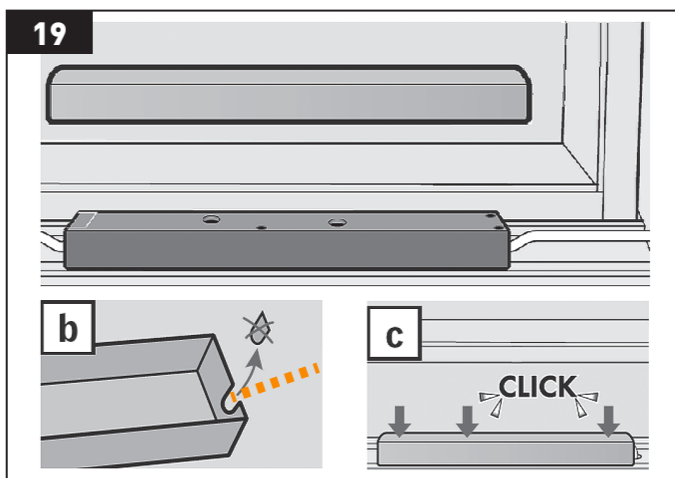

Siguranță	Produsul
Produsul nu trebuie pus în funcțiune până când nu este instalat conform acestor instrucțiuni	Acest produs a fost creat pentru a fi utilizat doar la ferestrele de mansardă Dakea KAV, KCV, KEV, KHV, KPA și KPV și nu poate fi instalat pe alte ferestre.
Atenție: Evitați deschiderea sau închiderea bruscă și necontrolată a ferestrei în timpul instalării	Acest produs este compatibil cu produsele care au logo-ul io-homecontrol
Pozarea cablurilor trebuie făcută conform reglementărilor naționale (contactați un electrician calificat dacă este necesar)	După instalare, fereastra nu mai poate fi deschisă manual
Instalarea într-o cameră cu umiditate ridicată trebuie făcută conform reglementărilor naționale (contactați un electrician calificat dacă este necesar)	Ambalajul poate fi aruncat cu deșeurile menajere obișnuite
Ștecherul cablului de alimentare este doar pentru utilizare la interior	Durata de deschidere completă: 27s
Tensiune de alimentare: 230V - 240V - 50Hz	Temperatura de lucru: -10°C - +40°C
Consum de energie: 40W	Gradul de protecție: IP44
Cablu de alimentare: 2x0,75 mm²	Greutatea (net): 1,75kg
Lungimea cablului de alimentare: 7m	Dimensiunea: 455x48x30mm
Lungimea maximă a cursei: 20cm	
Pentru mai multe informații despre tehnologia și produsele io-homecontrol, vă rugăm vizitați www.io-homecontrol.com. Dacă aveți întrebări tehnice, vă rugăm contactați Altaterra Kft. (www.altaterra.eu).