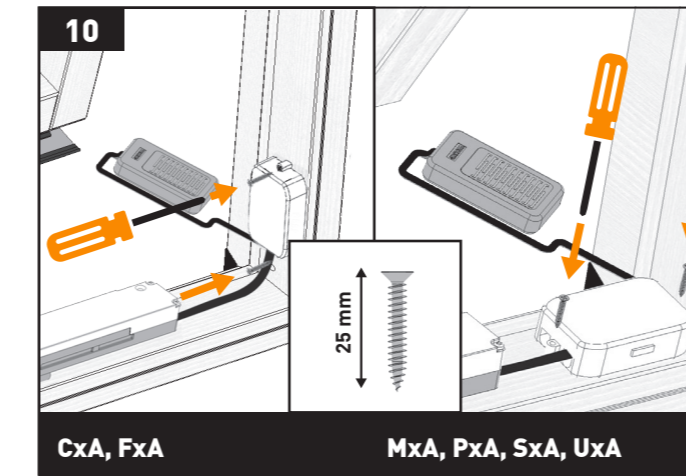

EN Please keep instructions for future reference.

Safety	Product
The product must not be put into operation until it has been fitted according to these instructions. Attention: Avoid the window opening or closing suddenly and uncontrollably during installation. Hidden wiring must comply with the national regulations (contact a qualified electrician if necessary). Installation in rooms with a high level of humidity must comply with relevant regulations (contact a qualified electrician if necessary). The plug on the mains cable is for indoor use only.	This product has been designed for use with Dakea roof windows KAV, KCV, KEV, KHV, KPA and KPV only and is not to be installed on other windows. The product is compatible with products with the io-homecontrol® logo. After installation, the window may not be manually operated. The packaging can be disposed of with usual household waste.
Power supply voltage: 230V-240V - 50Hz	Duration of full opening time: 27s
Power consumption: 40W	Operating temperature: -10°C - +40°C
Mains cable: 2x0,75 mm²	Protection degree of electric device: IP44
Mains cable length: 7m	Weight [net]: 1,75kg
Max. operational opening length: 20 cm	Dimensions: 455x48x30 mm
For more information on io-homecontrol® technology and products, please visit www.io-homecontrol.com. If you have any technical questions, please contact Altaterra Kft. (www.altaterra.eu)	

NL Bewaar deze instructies voor toekomstig gebruik.

Veiligheid	Product
Het product mag niet in werking gesteld worden vooraleer het overeenkomstig onze installatie instructies is gemonteerd. Let op: Vermijd tijdens de installatie het plots en ongecontroleerd openen en sluiten van het dakraam. Verborgen bekabeling moet voldoen aan nationale voorschriften (neem, indien nodig, contact op met een electricien). Installatie in ruimten met een hoge vochtigheidsgraad moet conform de geldende regelgeving gebeuren. (neem, indien nodig, contact op met een electricien). De stekker van de hoofdkabel is enkel geschikt voor gebruik binnenshuis.	Dit product is ontworpen om aan te sluiten op Dakea dakramen KEV, KEV, KHV, KPA en KPV en kan niet op andere dakramen geïnstalleerd worden. Dit product kan aangesloten worden op producten met het io-homecontrol® logo. Na installatie kan het dakraam niet handmatig bediend worden. De verpakking kan met het gewone huisvuil worden weggegooid.
Voedingsspanning: 230V-240V - 50Hz	Duur van de rustslag: 27s
Energieverbruik: 40W	Bedrijfstemperatuur: -10°C - +40°C
Netkabel: 2x0,75 mm²	IP-classificatie voor elektrisch apparaat: IP44
Netkabel lengte: 7m	Gewicht [netto]: 1,75kg
Maximale slaglengte: 20cm	Afmetingen: 455x48x30mm
Voor meer informatie over io-homecontrol® technologie en producten kunt u terecht op www.io-homecontrol.com. Gefelieve voor technische vragen contact op te nemen met Altaterra Kft. (www.altaterra.eu)