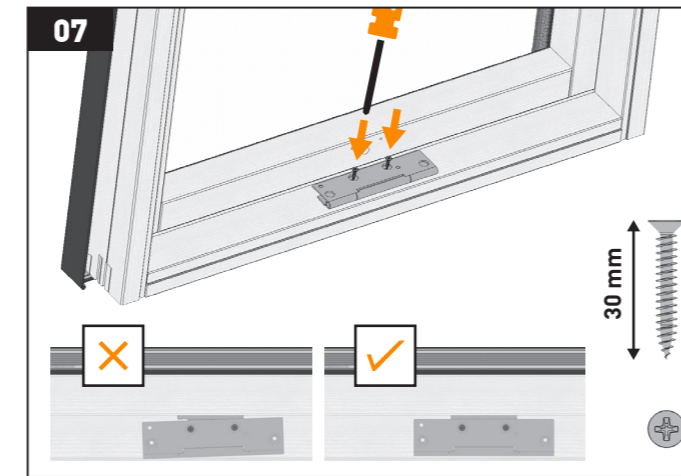

EN Please keep instructions for future reference.

Safety	Product
The product must not be put into operation until it has been fitted according to these instructions. Attention: Avoid the window opening or closing suddenly and uncontrollably during installation. Hidden wiring must comply with the national regulations (contact a qualified electrician if necessary). Installation in rooms with a high level of humidity must comply with relevant regulations (contact a qualified electrician if necessary). The plug on the mains cable is for indoor use only.	This product has been designed for use with Dakea roof windows KAV, KCV, KEV, KHV, KPA and KPV only and is not to be installed on other windows. The product is compatible with products with the io-homecontrol® logo. After installation, the window may not be manually operated. The packaging can be disposed of with usual household waste.
Power supply voltage: 230V-240V - 50Hz	Duration of full opening time: 27s
Power consumption: 40W	Operating temperature: -10°C - +40°C
Mains cable: 2x0,75 mm²	Protection degree of electric device: IP44
Mains cable length: 7m	Weight [net]: 1,75kg
Max. operational opening length: 20 cm	Dimensions: 455x48x30 mm
For more information on io-homecontrol® technology and products, please visit www.io-homecontrol.com. If you have any technical questions, please contact Altaterra Kft. (www.altaterra.eu)	

NL Bewaar deze instructies voor toekomstig gebruik.

Veiligheid	Product
Het product mag niet in werking gesteld worden vooraleer het overeenkomstig onze installatie instructies is gemonteerd. Let op: Vermijd tijdens de installatie het plots en ongecontroleerd openen en sluiten van het dakraam. Verborgen bekabeling moet voldoen aan nationale voorschriften (neem, indien nodig, contact op met een electricien). Installatie in ruimten met een hoge vochtigheidsgraad moet conform de geldende regelgeving gebeuren. (neem, indien nodig, contact op met een electricien). De stekker van de hoofdkabel is enkel geschikt voor gebruik binnenshuis.	Dit product is ontworpen om aan te sluiten op Dakea dakramen KEV, KEV, KHV, KPA en KPV en kan niet op andere dakramen geïnstalleerd worden. Dit product kan aangesloten worden op producten met het io-homecontrol® logo. Na installatie kan het dakraam niet handmatig bediend worden. De verpakking kan met het gewone huisvuil worden weggegooid.
Voedingsspanning: 230V-240V - 50Hz	Duur van de rustslag: 27s
Energieverbruik: 40W	Bedrijfstemperatuur: -10°C - +40°C
Netkabel: 2x0,75 mm²	IP-classificatie voor elektrisch apparaat: IP44
Netkabel lengte: 7m	Gewicht [netto]: 1,75kg
Maximale slaglengte: 20cm	Afmetingen: 455x48x30mm
Voor meer informatie over io-homecontrol® technologie en producten kunt u terecht op www.io-homecontrol.com. Gefelieve voor technische vragen contact op te nemen met Altaterra Kft. (www.altaterra.eu)