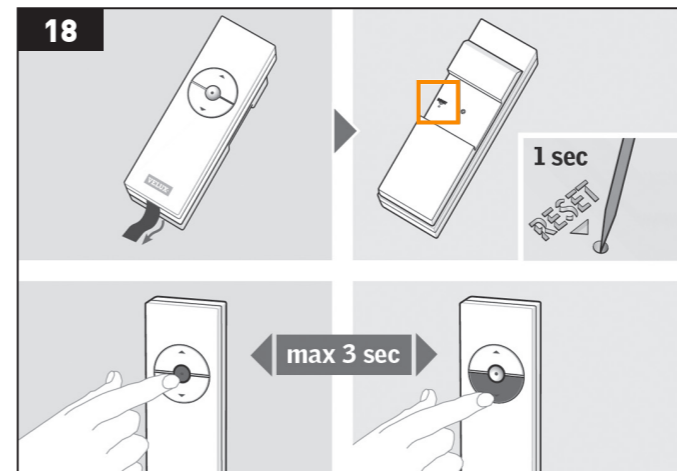

Siguranță	Produsul
Produsul nu trebuie pus în funcțiune până când nu este instalat conform acestor instrucțiuni	Acest produs a fost creat pentru a fi utilizat doar la ferestrele de mansardă Dakea KAV, KCV, KEV, KHV, KPA și KPV și nu poate fi instalat pe alte ferestre.
Atenție: Evitați deschiderea sau închiderea bruscă și necontrolată a ferestrei în timpul instalării	Acest produs este compatibil cu produsele care au logo-ul io-homecontrol
Pozarea cablurilor trebuie făcută conform reglementărilor naționale (contactați un electrician calificat dacă este necesar)	După instalare, fereastra nu mai poate fi deschisă manual
Instalarea într-o cameră cu umiditate ridicată trebuie făcută conform reglementărilor naționale (contactați un electrician calificat dacă este necesar)	Ambalajul poate fi aruncat cu deșeurile menajere obișnuite
Ștecherul cablului de alimentare este doar pentru utilizare la interior	Durata de deschidere completă: 27s
Tensiune de alimentare: 230V - 240V - 50Hz	Temperatura de lucru: -10°C - +40°C
Consum de energie: 40W	Gradul de protecție: IP44
Cablu de alimentare: 2x0,75 mm²	Greutatea (net): 1,75kg
Lungimea cablului de alimentare: 7m	Dimensiunea: 455x48x30mm
Lungimea maximă a cursei: 20cm	
Pentru mai multe informații despre tehnologia și produsele io-homecontrol, vă rugăm vizitați www.io-homecontrol.com. Dacă aveți întrebări tehnice, vă rugăm contactați Altaterra Kft. (www.altaterra.eu).