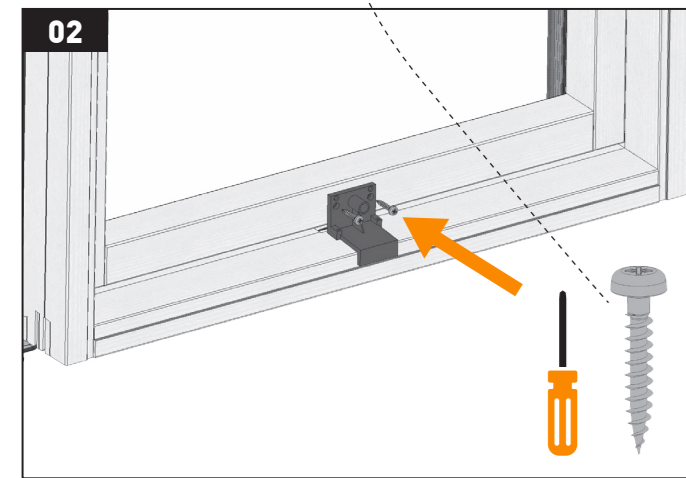

EN Please keep instructions for future reference.

Safety	Product
The product must not be put into operation until it has been fitted according to these instructions. Attention: Avoid the window opening or closing suddenly and uncontrollably during installation. Hidden wiring must comply with the national regulations (contact a qualified electrician if necessary). Installation in rooms with a high level of humidity must comply with relevant regulations (contact a qualified electrician if necessary). The plug on the mains cable is for indoor use only.	This product has been designed for use with Dakea roof windows KAV, KCV, KEV, KHV, KPA and KPV only and is not to be installed on other windows. The product is compatible with products with the io-homecontrol® logo. After installation, the window may not be manually operated. The packaging can be disposed of with usual household waste.
Power supply voltage: 230V-240V - 50Hz	Duration of full opening time: 27s
Power consumption: 40W	Operating temperature: -10°C - +40°C
Mains cable: 2x0,75 mm²	Protection degree of electric device: IP44
Mains cable length: 7m	Weight [net]: 1,75kg
Max. operational opening length: 20 cm	Dimensions: 455x48x30 mm
For more information on io-homecontrol® technology and products, please visit www.io-homecontrol.com. If you have any technical questions, please contact Altaterra Kft. (www.altaterra.eu)	

NL Bewaar deze instructies voor toekomstig gebruik.

Veiligheid	Product
Het product mag niet in werking gesteld worden vooraleer het overeenkomstig onze installatie instructies is gemonteerd. Let op: Vermijd tijdens de installatie het plots en ongecontroleerd openen en sluiten van het dakraam. Verborgen bekabeling moet voldoen aan nationale voorschriften (neem, indien nodig, contact op met een electricien). Installatie in ruimten met een hoge vochtigheidsgraad moet conform de geldende regelgeving gebeuren. (neem, indien nodig, contact op met een electricien). De stekker van de hoofdkabel is enkel geschikt voor gebruik binnenshuis.	Dit product is ontworpen om aan te sluiten op Dakea dakramen KEV, KEV, KHV, KPA en KPV en kan niet op andere dakramen geïnstalleerd worden. Dit product kan aangesloten worden op producten met het io-homecontrol® logo. Na installatie kan het dakraam niet handmatig bediend worden. De verpakking kan met het gewone huisvuil worden weggegooid.
Voedingsspanning: 230V-240V - 50Hz	Duur van de rustslag: 27s
Energieverbruik: 40W	Bedrijfstemperatuur: -10°C - +40°C
Netkabel: 2x0,75 mm²	IP-classificatie voor elektrisch apparaat: IP44
Netkabel lengte: 7m	Gewicht [netto]: 1,75kg
Maximale slaglengte: 20cm	Afmetingen: 455x48x30mm
Voor meer informatie over io-homecontrol® technologie en producten kunt u terecht op www.io-homecontrol.com. Gefelieve voor technische vragen contact op te nemen met Altaterra Kft. (www.altaterra.eu)