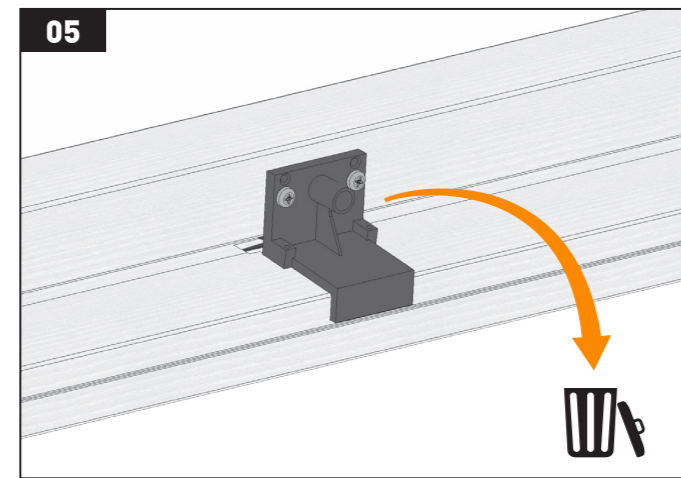

EN Please keep instructions for future reference.

Safety	Product
The product must not be put into operation until it has been fitted according to these instructions. Attention: Avoid the window opening or closing suddenly and uncontrollably during installation. Hidden wiring must comply with the national regulations (contact a qualified electrician if necessary). Installation in rooms with a high level of humidity must comply with relevant regulations (contact a qualified electrician if necessary). The plug on the mains cable is for indoor use only.	This product has been designed for use with Dakea roof windows KAV, KCV, KEV, KHV, KPA and KPV only and is not to be installed on other windows. The product is compatible with products with the io-homecontrol® logo. After installation, the window may not be manually operated. The packaging can be disposed of with usual household waste.
Power supply voltage: 230V-240V - 50Hz	Duration of full opening time: 27s
Power consumption: 40W	Operating temperature: -10°C - +40°C
Mains cable: 2x0,75 mm²	Protection degree of electric device: IP44
Mains cable length: 7m	Weight [net]: 1,75kg
Max. operational opening length: 20 cm	Dimensions: 455x48x30 mm
For more information on io-homecontrol® technology and products, please visit www.io-homecontrol.com. If you have any technical questions, please contact Altaterra Kft. (www.altaterra.eu)	

NL Bewaar deze instructies voor toekomstig gebruik.

Veiligheid	Product
Het product mag niet in werking gesteld worden vooraleer het overeenkomstig onze installatie instructies is gemonteerd. Let op: Vermijd tijdens de installatie het plots en ongecontroleerd openen en sluiten van het dakraam. Verborgen bekabeling moet voldoen aan nationale voorschriften (neem, indien nodig, contact op met een electricien). Installatie in ruimten met een hoge vochtigheidsgraad moet conform de geldende regelgeving gebeuren. (neem, indien nodig, contact op met een electricien). De stekker van de hoofdkabel is enkel geschikt voor gebruik binnenshuis.	Dit product is ontworpen om aan te sluiten op Dakea dakramen KEV, KEV, KHV, KPA en KPV en kan niet op andere dakramen geïnstalleerd worden. Dit product kan aangesloten worden op producten met het io-homecontrol® logo. Na installatie kan het dakraam niet handmatig bediend worden. De verpakking kan met het gewone huisvuil worden weggegooid.
Voedingsspanning: 230V-240V - 50Hz	Duur van de rustslag: 27s
Energieverbruik: 40W	Bedrijfstemperatuur: -10°C - +40°C
Netkabel: 2x0,75 mm²	IP-classificatie voor elektrisch apparaat: IP44
Netkabel lengte: 7m	Gewicht [netto]: 1,75kg
Maximale slaglengte: 20cm	Afmetingen: 455x48x30mm
Voor meer informatie over io-homecontrol® technologie en producten kunt u terecht op www.io-homecontrol.com. Gefelieve voor technische vragen contact op te nemen met Altaterra Kft. (www.altaterra.eu)