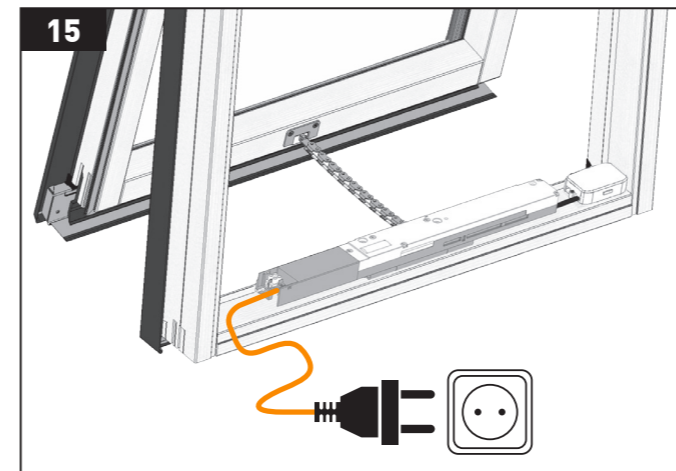

Siguranță	Produsul
Produsul nu trebuie pus în funcțiune până când nu este instalat conform acestor instrucțiuni	Acest produs a fost creat pentru a fi utilizat doar la ferestrele de mansardă Dakea KAV, KCV, KEV, KHV, KPA și KPV și nu poate fi instalat pe alte ferestre.
Atenție: Evitați deschiderea sau închiderea bruscă și necontrolată a ferestrei în timpul instalării	Acest produs este compatibil cu produsele care au logo-ul io-homecontrol
Pozarea cablurilor trebuie făcută conform reglementărilor naționale (contactați un electrician calificat dacă este necesar)	După instalare, fereastra nu mai poate fi deschisă manual
Instalarea într-o cameră cu umiditate ridicată trebuie făcută conform reglementărilor naționale (contactați un electrician calificat dacă este necesar)	Ambalajul poate fi aruncat cu deșeurile menajere obișnuite
Ștecherul cablului de alimentare este doar pentru utilizare la interior	Durata de deschidere completă: 27s
Tensiune de alimentare: 230V - 240V - 50Hz	Temperatura de lucru: -10°C - +40°C
Consum de energie: 40W	Gradul de protecție: IP44
Cablu de alimentare: 2x0,75 mm²	Greutatea (net): 1,75kg
Lungimea cablului de alimentare: 7m	Dimensiunea: 455x48x30mm
Lungimea maximă a cursei: 20cm	
Pentru mai multe informații despre tehnologia și produsele io-homecontrol, vă rugăm vizitați www.io-homecontrol.com. Dacă aveți întrebări tehnice, vă rugăm contactați Altaterra Kft. (www.altaterra.eu).