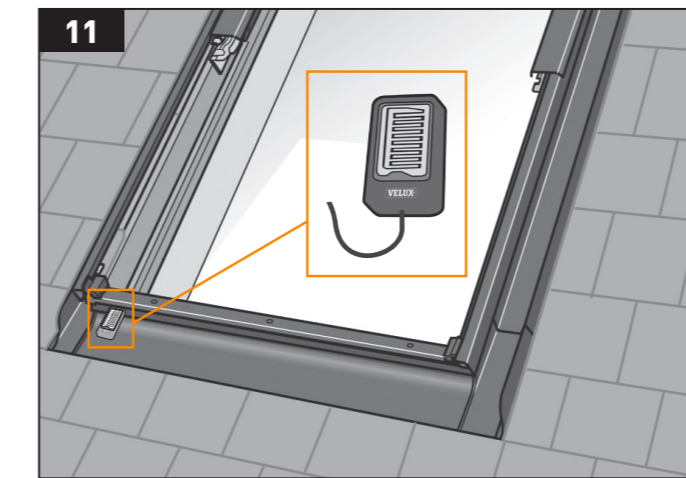

EN Please keep instructions for future reference.

Safety	Product
The product must not be put into operation until it has been fitted according to these instructions. Attention: Avoid the window opening or closing suddenly and uncontrollably during installation. Hidden wiring must comply with the national regulations (contact a qualified electrician if necessary). Installation in rooms with a high level of humidity must comply with relevant regulations (contact a qualified electrician if necessary). The plug on the mains cable is for indoor use only.	This product has been designed for use with Dakea roof windows KAV, KCV, KEV, KHV, KPA and KPV only and is not to be installed on other windows. The product is compatible with products with the io-homecontrol® logo. After installation, the window may not be manually operated. The packaging can be disposed of with usual household waste.
Power supply voltage: 230V-240V - 50Hz	Duration of full opening time: 27s
Power consumption: 40W	Operating temperature: -10°C - +40°C
Mains cable: 2x0,75 mm²	Protection degree of electric device: IP44
Mains cable length: 7m	Weight [net]: 1,75kg
Max. operational opening length: 20 cm	Dimensions: 455x48x30 mm
For more information on io-homecontrol® technology and products, please visit www.io-homecontrol.com. If you have any technical questions, please contact Altaterra Kft. (www.altaterra.eu)	

NL Bewaar deze instructies voor toekomstig gebruik.

Veiligheid	Product
Het product mag niet in werking gesteld worden vooraleer het overeenkomstig onze installatie instructies is gemonteerd. Let op: Vermijd tijdens de installatie het plots en ongecontroleerd openen en sluiten van het dakraam. Verborgen bekabeling moet voldoen aan nationale voorschriften (neem, indien nodig, contact op met een electricien). Installatie in ruimten met een hoge vochtigheidsgraad moet conform de geldende regelgeving gebeuren. (neem, indien nodig, contact op met een electricien). De stekker van de hoofdkabel is enkel geschikt voor gebruik binnenshuis.	Dit product is ontworpen om aan te sluiten op Dakea dakramen KEV, KEV, KHV, KPA en KPV en kan niet op andere dakramen geïnstalleerd worden. Dit product kan aangesloten worden op producten met het io-homecontrol® logo. Na installatie kan het dakraam niet handmatig bediend worden. De verpakking kan met het gewone huisvuil worden weggegooid.
Voedingsspanning: 230V-240V - 50Hz	Duur van de rustslag: 27s
Energieverbruik: 40W	Bedrijfstemperatuur: -10°C - +40°C
Netkabel: 2x0,75 mm²	IP-classificatie voor elektrisch apparaat: IP44
Netkabel lengte: 7m	Gewicht [netto]: 1,75kg
Maximale slaglengte: 20cm	Afmetingen: 455x48x30mm
Voor meer informatie over io-homecontrol® technologie en producten kunt u terecht op www.io-homecontrol.com. Gefelieve voor technische vragen contact op te nemen met Altaterra Kft. (www.altaterra.eu)