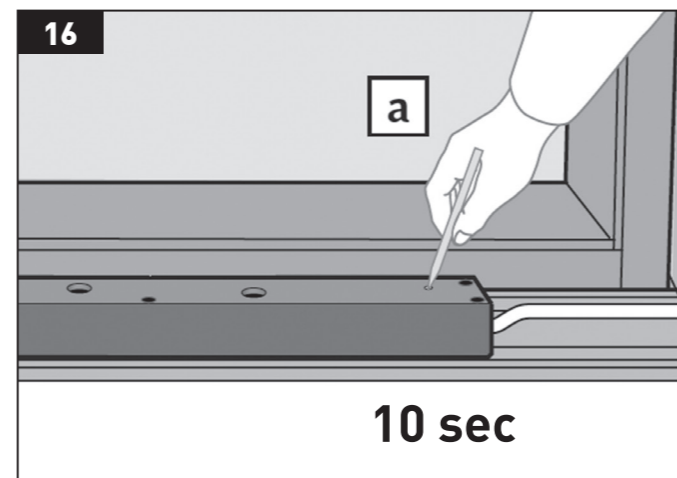

Siguranță	Produsul
Produsul nu trebuie pus în funcțiune până când nu este instalat conform acestor instrucțiuni	Acest produs a fost creat pentru a fi utilizat doar la ferestrele de mansardă Dakea KAV, KCV, KEV, KHV, KPA și KPV și nu poate fi instalat pe alte ferestre.
Atenție: Evitați deschiderea sau închiderea bruscă și necontrolată a ferestrei în timpul instalării	Acest produs este compatibil cu produsele care au logo-ul io-homecontrol
Pozarea cablurilor trebuie făcută conform reglementărilor naționale (contactați un electrician calificat dacă este necesar)	După instalare, fereastra nu mai poate fi deschisă manual
Instalarea într-o cameră cu umiditate ridicată trebuie făcută conform reglementărilor naționale (contactați un electrician calificat dacă este necesar)	Ambalajul poate fi aruncat cu deșeurile menajere obișnuite
Ștecherul cablului de alimentare este doar pentru utilizare la interior	Durata de deschidere completă: 27s
Tensiune de alimentare: 230V - 240V - 50Hz	Temperatura de lucru: -10°C - +40°C
Consum de energie: 40W	Gradul de protecție: IP44
Cablu de alimentare: 2x0,75 mm²	Greutatea (net): 1,75kg
Lungimea cablului de alimentare: 7m	Dimensiunea: 455x48x30mm
Lungimea maximă a cursei: 20cm	
Pentru mai multe informații despre tehnologia și produsele io-homecontrol, vă rugăm vizitați www.io-homecontrol.com. Dacă aveți întrebări tehnice, vă rugăm contactați Altaterra Kft. (www.altaterra.eu).