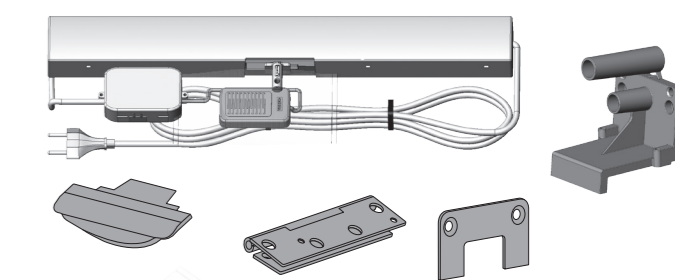

AMC100 ELECTRIC OPENER