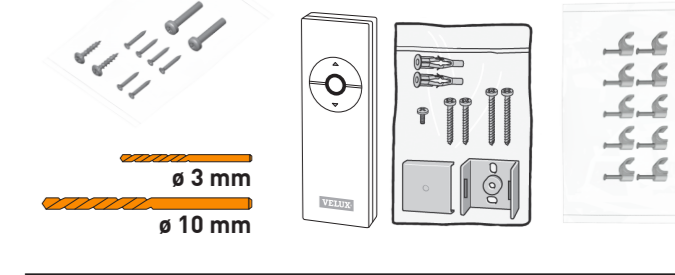

AMC100 ELECTRIC OPENER